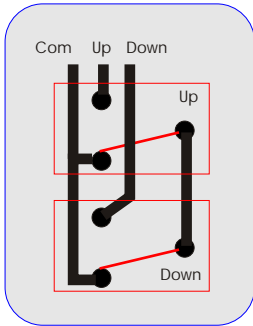

BLTH Rollmaster 8x

8 Doorhan 10 Nero.

: 12 .

TRD-12VDC-FB-CL

1-8: Doorhan.

(GND- , UP DOWN - +12 Nero 12 . Nero.