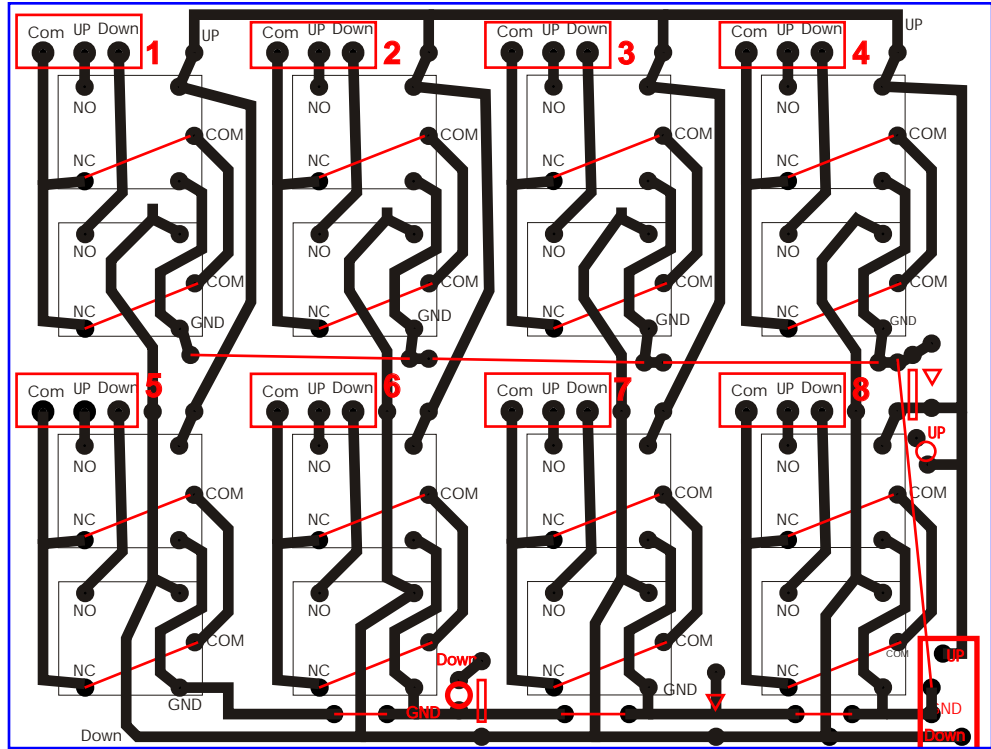

BLTH Rollmaster 8x

8 Doorhan 10 Nero.

: 12 .

TRD-12VDC-FB-CL

1-8: Doorhan.

(GND- , UP DOWN - +12 Nero 12 . Nero.